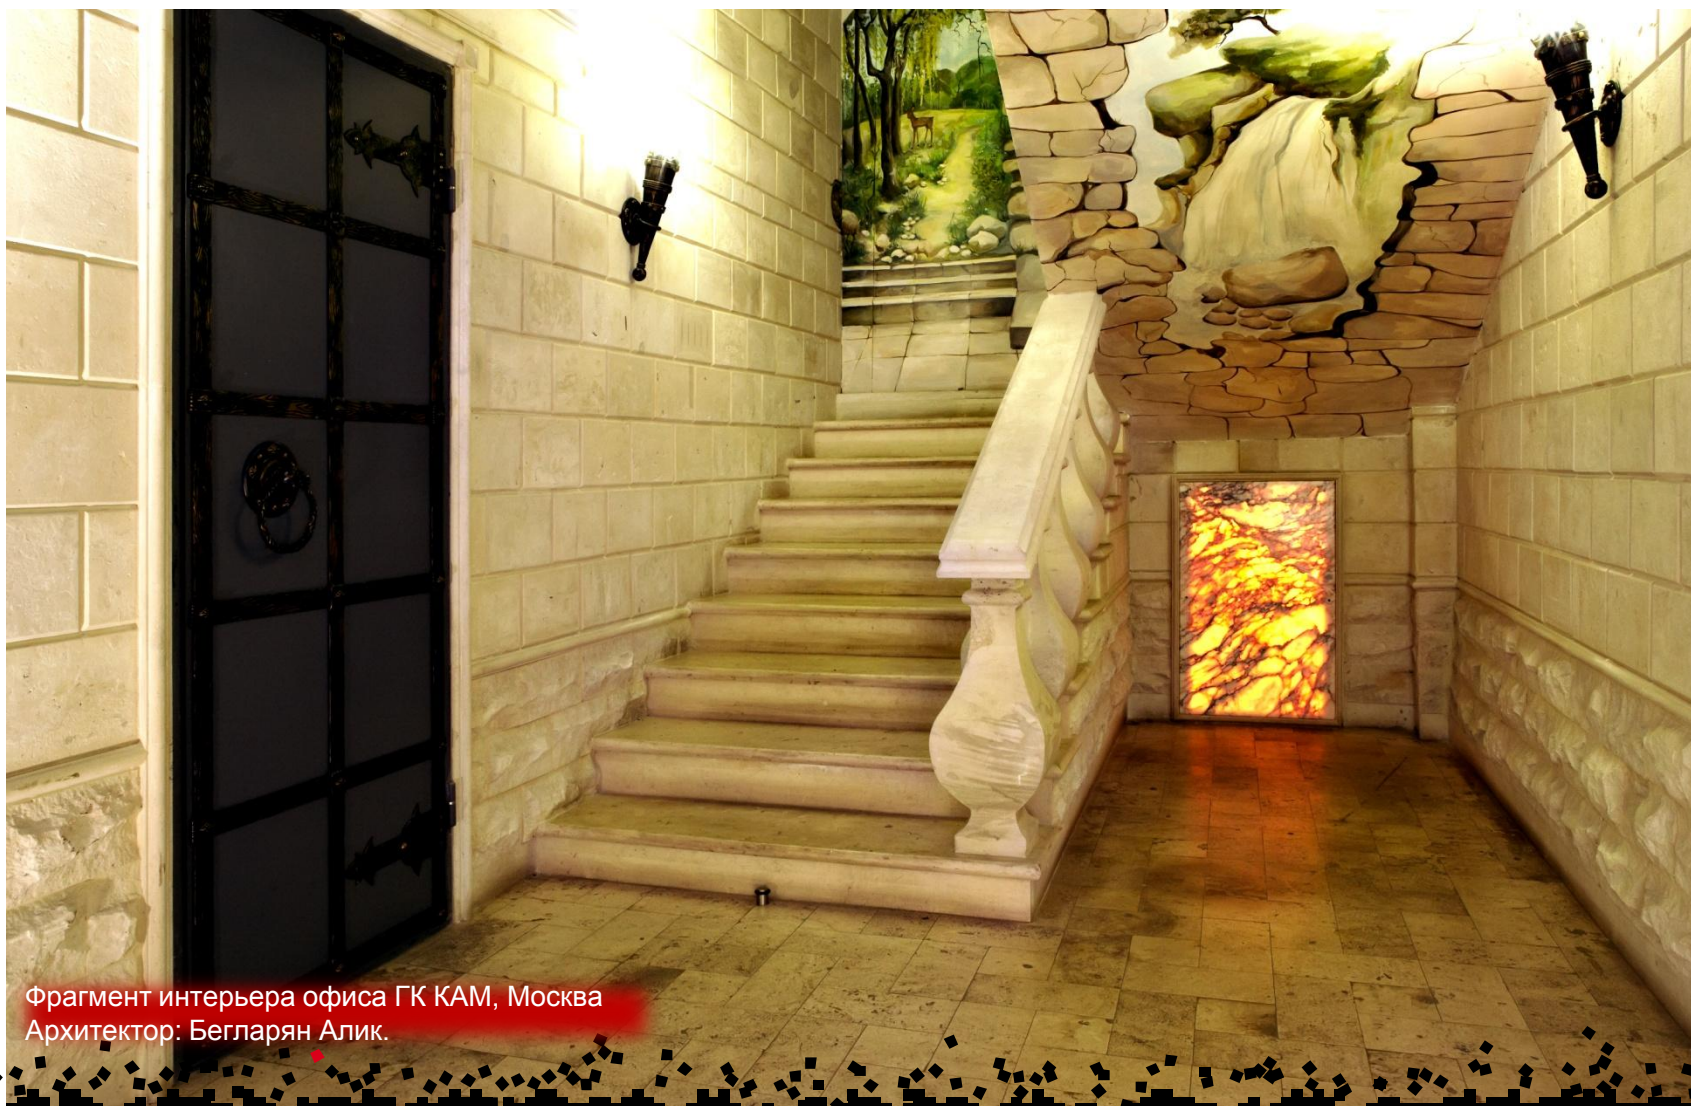

Фрагмент интерьера офиса ГК КАМ, Москва
Архитектор: Бегларян Алик.