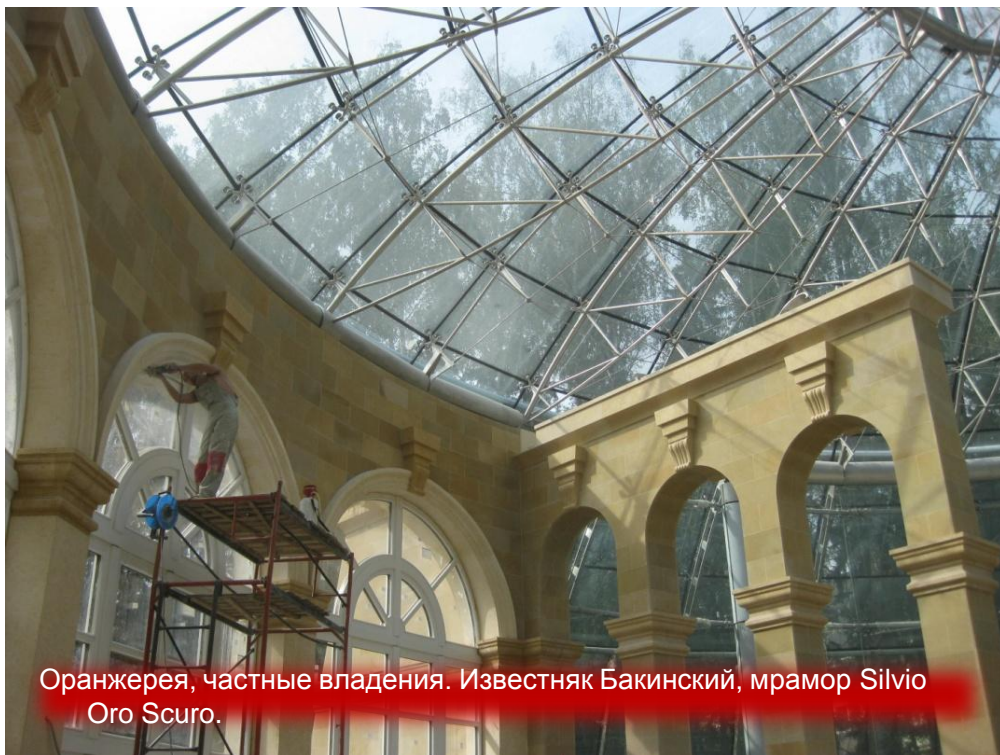

Порталы лифтов «Garden Ring Hotel Moscow».

Столешница Garden Ring Hotel Moscow».

Reception «CROWNE PLAZA HOTEL MOSCOW»,
World trade centre.

Оранжерея, частные владения.

Оранжерея, частные владения. Известняк Бакинский, мрамор Silvio Oro Scuro.